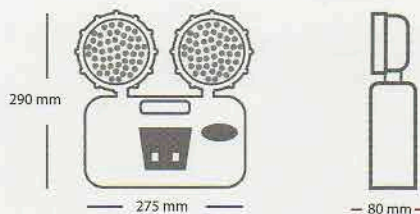

LÁMPARA DE EMERGENCIA

6 hrs.

2.4W

Códigos:

EMERDIX12-6HRS

POTENCIA	TEMP. DE LUZ	TIEMPO DE CARGA	VOLTAJE	ANCHO	ALTO	ESPESOR
2.4W	6500K	15 - 24 HRS	AC 100-240V	260 mm	100 mm	60 mm

LÁMPARA DE EMERGENCIA

9 hrs.

6.4W

Códigos:

EMERGDIX-32-9WHRS

POTENCIA	TEMP. DE LUZ	TIEMPO DE CARGA	VOLTAJE	ANCHO	ALTO	ESPESOR
6.4W	6500K	15 - 24 HRS	AC 100-240V	275 mm	290 mm	80 mm