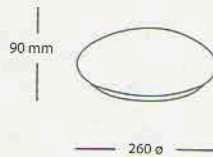

Códigos: Luz Cálida SG-XDL7W-02-LC SG-XDL14W-02-LC SG-XDL18W-02-LC
Luz Fría SG-XDL7W-02-LF SG-XDL14W-02-LF SG-XDL18W-02-LF

POTENCIA	TEMP. DE LUZ	REEMPLAZA	FLUJO LUMINOSO	VOLTAJE	ÁNGULO	ALTO	DIÁMETRO
7 W	3000K / 6500K	60 W	500 LM	AC 110-240V	120°	90 mm	260 mm
14 W	3000K / 6500K	120 W	1030 LM	AC 110-240V	120°	100 mm	290 mm
18 W	3000K / 6500K	150 W	1300 LM	AC 110-240V	120°	120 mm	350 mm