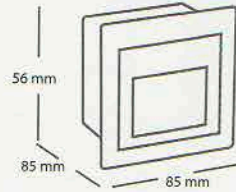

Ahorra Energía
Cuida el Medio Ambiente

✓
horra 80% más

✓
No calienta

✓
Libre de mercurio

5W

Códigos: Luz Cálida
Luz Fría

PY-EXT01-5WLC
PY-EXT01-5WLF

POTENCIA	TEMP. DE LUZ	REEMPLAZA	FLUJO LUMINOSO	VOLTAJE	ÁNGULO	LARGO	ANCHO	ALTO
5 W	3000K / 6000K	45 W	350 LM	AC100-240V 50/60Hz	45°	85 mm	85 mm	56 mm