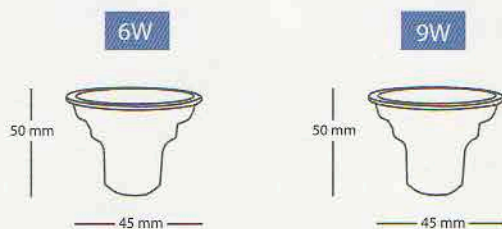

DICROICO GU5.3

25,000 hrs.

Códigos:

Luz Cálida
Luz Fría

TOP6WGU5.3-LC
TOP6WGU5.3-LF

TOPLGU5.3-9W-LC
TOPLGU5.3-9W-LF

POTENCIA	TEMP. DE LUZ	REEMPLAZA	FLUJO LUMINOSO	VOLTAJE	BASE	ÁNGULO	ANCHO	ALTO
6 W	3000K / 6000K	50 W	360 LM	AC 100-240V	GU5.3	120°	45 mm	50 mm
9 W	3000K / 6000K	75 W	800 LM	AC 100-240V	GU5.3	120°	45 mm	50 mm