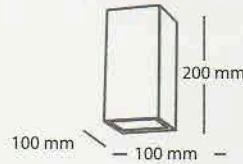

12W

Ahorra Energía
Cuida el Medio Ambiente

✓ ahorra 80% más

✓ No calienta

✓ Libre de mercurio

Códigos: Luz Cálida PY-EXT03-12WLC
Luz Fría PY-EXT03-12WLF

POTENCIA	TEMP. DE LUZ	REEMPLAZA	FLUJO LUMINOSO	VOLTAJE	ÁNGULO	LARGO	ANCHO	ALTO
12 W	3000K / 6000K	100 W	960 LM	AC100-240V 50/60Hz	30°	100 mm	100 mm	200 mm