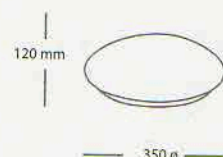

Códigos: Luz Cálida SG-XDL7W-02-LC SG-XDL14W-02-LC SG-XDL18W-02-LC
Luz Fría SG-XDL7W-02-LF SG-XDL14W-02-LF SG-XDL18W-02-LF

POTENCIA	TEMP. DE LUZ	REEMPLAZA	FLUJO LUMINOSO	VOLTAJE	ÁNGULO	ALTO	DIÁMETRO
7 W	3000K / 6500K	60 W	500 LM	AC 110-240V	120°	90 mm	260 mm
14 W	3000K / 6500K	120 W	1030 LM	AC 110-240V	120°	100 mm	290 mm
18 W	3000K / 6500K	150 W	1300 LM	AC 110-240V	120°	120 mm	350 mm