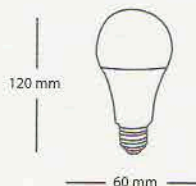

Ahorra Energía
Cuida el Medio Ambiente

horra 80% más

No calienta

Libre de mercurio

12W