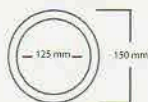

DOWN LIGHT 45

50,000 hrs.

45W

Códigos: Luz Cálida
Luz Fría

SG-SML45W-LC
SG-SML45W-LF

POTENCIA	TEMP. DE LUZ	REEMPLAZA	FLUJO LUMINOSO	VOLTAJE	ÁNGULO	ALTO	DiamExterno	DiamInterno
45 W	3000K / 6500K / 4000K	375 W	4300 LM	AC 220-240V	120°	46 mm	228 mm	200 mm

DOWN LIGHT PLANO

50,000 hrs.

8W

12W

16W

23W

Códigos: Luz Cálida
Luz Fría

SG-DS14018-8WLC
SG-DS14018-8WLF

SG-DS18018-12LC
SG-DS18018-12LF

SG-DS24018-16LC
SG-DS24018-16LF

SG-DS30019-23LC
SG-DS30019-23LC

POTENCIA	TEMP. DE LUZ	REEMPLAZA	FLUJO LUMINOSO	VOLTAJE	ÁNGULO	ALTO	DiamExterno	DiamInterno
8 W	3000K / 6000K	70 W	490 LM	AC 1100-240V	120°	10 mm	150 mm	125 mm
12 W	3000K / 6000K	100 W	780 LM	AC 110-240V	120°	10 mm	170 mm	155 mm
16 W	3000K / 6000K	135 W	980 LM	AC 110-240V	120°	10 mm	225 mm	200 mm
23 W	3000K / 6000K	190 W	1680 LM	AC 110-240V	120°	10 mm	300 mm	275 mm

SPOT INTEGRADO

30,000 hrs.

9W

Códigos: Luz Cálida
Luz Fría

SG-SML9W-B02LC
SG-SML9W-B02LF

POTENCIA	TEMP. DE LUZ	REEMPLAZA	FLUJO LUMINOSO	VOLTAJE	ÁNGULO	ALTO	DIÁMETRO
9 W	3000K / 6000K	75 W	660 LM	AC 110-240V	120°	75 mm	85 mm