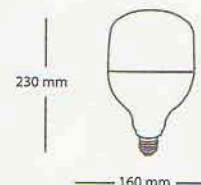

BOMBILLA HIGH POWER

25,000 hrs.

35 W

50 W

Códigos: Luz Cálida
Luz Fría

WELGLO-35WLC
WELGLO-35WLF

WELGLO-50WLC
WELGLO-50WLF

POTENCIA	TEMP. DE LUZ	REEMPLAZA	FLUJO LUMINOSO	VOLTAJE	BASE	ÁNGULO	ANCHO	ALTO
35 W	3000K / 6000K	300 W	2880 LM	AC 110-240V	E27	240°	120 mm	200 mm
50 W	3000K / 6000K	420 W	4200 LM	AC 110-240V	E27	240°	160 mm	230 mm