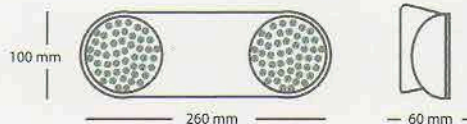

2.4W

Códigos:

EMERDIX12-6HRS

POTENCIA	TEMP. DE LUZ	TIEMPO DE CARGA	VOLTAJE	ANCHO	ALTO	ESPESOR
2.4W	6500K	15 - 24 HRS	AC 100-240V	260 mm	100 mm	60 mm