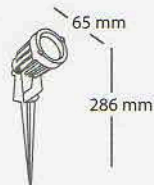

7 W

Ahorra Energía
Cuida el Medio Ambiente

horra 80% más

No calienta

Libre de mercurio

Códigos: Luz Cálida PY-EXT10-7WLC
Luz Fría PY-EXT10-7WLF

POTENCIA	TEMP. DE LUZ	REEMPLAZA	FLUJO LUMINOSO	VOLTAJE	ÁNGULO	DIÁMETRO	ALTO
7 W	3000K / 6000K	80 W	490 LM	AC100-240V 50/60Hz	30°	65 mm	286 mm