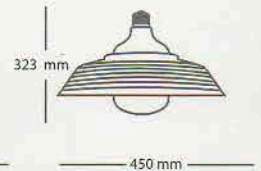

Códigos: Luz Cálida
Luz Fría

CRD-H28WLC
CRD-H28WLF

CRD-H80WLF

CRD-H200WLF

POTENCIA	TEMP. DE LUZ	REEMPLAZA	FLUJO LUMINOSO	VOLTAJE	BASE	ÁNGULO	ANCHO	ALTO
28 W	3000K / 6500K	230 W	2520 LM	AC 100-240V	E27 / B22	240°	300 mm	185 mm
80 W	6500K	720 W	7200 LM	AC 100-240V	E27 / E40	240°	400 mm	296 mm
200 W	6500K	1600 W	15400 LM	AC 100-240V	E27 / E40	240°	450 mm	323 mm