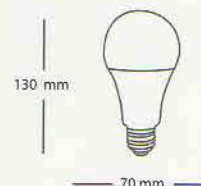

Códigos: Luz Cálida
Luz Fría

WELBL12W-LC
WELBL12W-LF

TOPGLO-14WLC
TOPGLO-14WLF

POTENCIA	TEMP. DE LUZ	REEMPLAZA	FLUJO LUMINOSO	VOLTAJE	BASE	ÁNGULO	ANCHO	ALTO
12 W	3000K / 6000K	100 W	1050 LM	AC 110-240V	E27	240°	60 mm	120 mm
14 W	3000K / 6000K	120 W	1500 LM	AC 110-240V	E27	240°	70 mm	130 mm