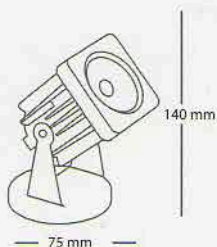

LUZ PARA EXTERIORES

50,000 hrs.

IP65

15 W

Códigos: Luz Cálida PY-EXT11-15WLC
Luz Fría PY-EXT11-15WLF

POTENCIA	TEMP. DE LUZ	REEMPLAZA	FLUJO LUMINOSO	VOLTAJE	ÁNGULO	LARGO	ANCHO	ALTO
15 W	3000K / 6000K	125 W	1050 LM	AC100-240V 50/60Hz	45°	75 mm	75 mm	140 mm