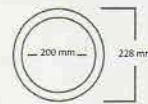

45W

Códigos: Luz Cálida
Luz Fría

SG-SML45W-LC
SG-SML45W-LF

POTENCIA	TEMP. DE LUZ	REEMPLAZA	FLUJO LUMINOSO	VOLTAJE	ÁNGULO	ALTO	DiamExterno	DiamInterno
45 W	3000K / 6500K / 4000K	375 W	4300 LM	AC 220-240V	120°	46 mm	228 mm	200 mm