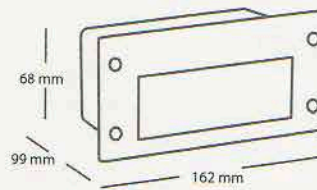

LUZ EXTERIOR ESCALERA

50,000 hrs.

IP65

8W

Códigos: Luz Cálida
Luz Fría

PY-EXT02-8WLC
PY-EXT02-8WLF

POTENCIA	TEMP. DE LUZ	REEMPLAZA	FLUJO LUMINOSO	VOLTAJE	ÁNGULO	LARGO	ANCHO	ALTO
8 W	3000K / 6000K	70 W	560 LM	AC100-240V 50/60Hz	45°	162 mm	99 mm	68 mm