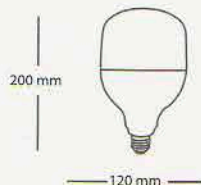

Códigos: Luz Cálida
Luz Fría

WELBL12W-LC
WELBL12W-LF

TOPGLO-14WLC
TOPGLO-14WLF

POTENCIA	TEMP. DE LUZ	REEMPLAZA	FLUJO LUMINOSO	VOLTAJE	BASE	ÁNGULO	ANCHO	ALTO
12 W	3000K / 6000K	100 W	1050 LM	AC 110-240V	E27	240°	60 mm	120 mm
14 W	3000K / 6000K	120 W	1500 LM	AC 110-240V	E27	240°	70 mm	130 mm

BOMBILLA HIGH POWER

25,000 hrs.

35 W

50 W

Códigos: Luz Cálida
Luz Fría

WELGLO-35WLC
WELGLO-35WLF

WELGLO-50WLC
WELGLO-50WLF

POTENCIA	TEMP. DE LUZ	REEMPLAZA	FLUJO LUMINOSO	VOLTAJE	BASE	ÁNGULO	ANCHO	ALTO
35 W	3000K / 6000K	300 W	2880 LM	AC 110-240V	E27	240°	120 mm	200 mm
50 W	3000K / 6000K	420 W	4200 LM	AC 110-240V	E27	240°	160 mm	230 mm