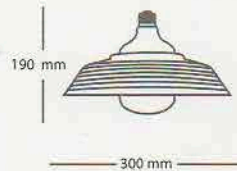

Códigos: Luz Cálida
Luz Fría

CRD-H28WLC
CRD-H28WLF

CRD-H80WLF

CRD-H200WLF

POTENCIA	TEMP. DE LUZ	REEMPLAZA	FLUJO LUMINOSO	VOLTAJE	BASE	ÁNGULO	ANCHO	ALTO
28 W	3000K / 6500K	230 W	2520 LM	AC 100-240V	E27 / B22	240°	300 mm	185 mm
80 W	6500K	720 W	7200 LM	AC 100-240V	E27 / E40	240°	400 mm	296 mm
200 W	6500K	1600 W	15400 LM	AC 100-240V	E27 / E40	240°	450 mm	323 mm