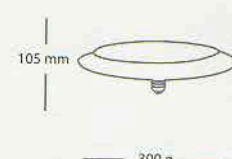

PLAFON ENROSCABLE DECORATIVO (UFO)

50,000 hrs.

18W

36W

48W

Códigos: Luz Cálida UFO18WLC UFO36WLC UFO48WLC
Luz Fría UFO18WLF UFO36WLF UFO48WLF

POTENCIA	TEMP. DE LUZ	REEMPLAZA	FLUJO LUMINOSO	VOLTAJE	BASE	ÁNGULO	ALTO	DIÁMETRO
18 W	3000K / 6500K	150 W	1800 LM	AC 180-260V	E27	120°	90 mm	220 mm
36 W	3000K / 6500K	300 W	3600 LM	AC 180-260V	E27	120°	105 mm	250 mm
48 W	3000K / 6500K	400 W	4800 LM	AC 180-260V	E27	120°	105 mm	300 mm