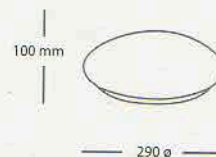

Códigos: Luz Cálida SG-XDL7W-02-LC SG-XDL14W-02-LC SG-XDL18W-02-LC
Luz Fría SG-XDL7W-02-LF SG-XDL14W-02-LF SG-XDL18W-02-LF

POTENCIA	TEMP. DE LUZ	REEMPLAZA	FLUJO LUMINOSO	VOLTAJE	ÁNGULO	ALTO	DIÁMETRO
7 W	3000K / 6500K	60 W	500 LM	AC 110-240V	120°	90 mm	260 mm
14 W	3000K / 6500K	120 W	1030 LM	AC 110-240V	120°	100 mm	290 mm
18 W	3000K / 6500K	150 W	1300 LM	AC 110-240V	120°	120 mm	350 mm