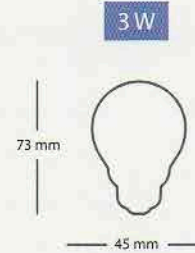

BOMBILLAS 3W / 4W

25,000 hrs.

Códigos: Luz Cálida
Luz Fría

SG-BL3W-E04-LC
SG-BL3W-E04-LF

POTENCIA	TEMP. DE LUZ	REEMPLAZA	FLUJO LUMINOSO	VOLTAJE	BASE	ÁNGULO	ANCHO	ALTO
3W	3000K / 6000K	25 W	240 LM	AC 110-240V	E27	240°	45 mm	73 mm
4W	3000K / 6000K	35 W	290 LM	AC 110-240V	E27	240°	45 mm	73 mm