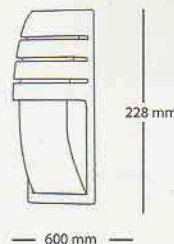

APLIQUE PARA EXTERIORES

50,000 hrs.

IP65

10W

Códigos: Luz Cálida PY-EXT05-10WLC
Luz Fría PY-EXT05-10WLF

POTENCIA	TEMP. DE LUZ	REEMPLAZA	FLUJO LUMINOSO	VOLTAJE	ÁNGULO	LARGO	ANCHO	ALTO
10 W	3000K / 6000K	80 W	350 LM	AC100-240V 50/60Hz	90°	228 mm	80 mm	76 mm