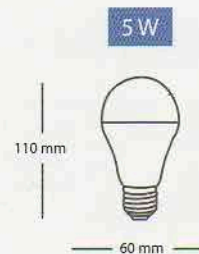

BOMBILLA 5W / 7W

15,000 hrs.

Códigos: Luz Cálida
Luz Fría

SG-BL5W-E04-LC
SG-BL5W-E04-LF

SG-BL7W-E04-LC
SG-BL7W-E04-LF

POTENCIA	TEMP. DE LUZ	REEMPLAZA	FLUJO LUMINOSO	VOLTAJE	BASE	ÁNGULO	ANCHO	ALTO
5W	3000K / 6000K	40 W	480 LM	AC 110-240V	E27	240°	60 mm	110 mm
7W	3000K / 6000K	60 W	800 LM	AC 110-240V	E27	240°	60 mm	120 mm