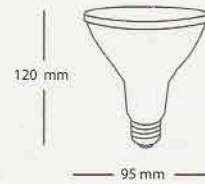

Códigos: Luz Cálida
Luz Fría

TOPAR3012W-LC
TOPAR3012W-LF

POTENCIA	TEMP. DE LUZ	REEMPLAZA	FLUJO LUMINOSO	VOLTAJE	BASE	ÁNGULO	ANCHO	ALTO
12 W	3000K / 6500K	100 W	760 LM	AC 100-240V	E27	25° / 40°	95 mm	120 mm