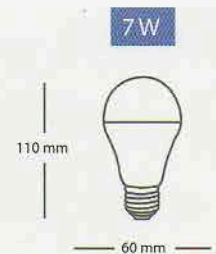

BOMBILLA 5W / 7W

15,000 hrs.

Códigos: Luz Cálida
Luz Fría

SG-BL5W-E04-LC
SG-BL5W-E04-LF

SG-BL7W-E04-LC
SG-BL7W-E04-LF

POTENCIA	TEMP. DE LUZ	REEMPLAZA	FLUJO LUMINOSO	VOLTAJE	BASE	ÁNGULO	ANCHO	ALTO
5W	3000K / 6000K	40 W	480 LM	AC 110-240V	E27	240°	60 mm	110 mm
7W	3000K / 6000K	60 W	800 LM	AC 110-240V	E27	240°	60 mm	120 mm