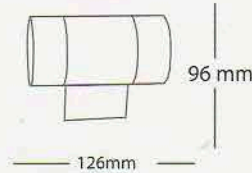

APLIQUE PARA EXTERIORES

50,000 hrs.

IP65

10W

Códigos: Luz Cálida PY-EXT04-10WLC
Luz Fría PY-EXT04-10WLF

POTENCIA	TEMP. DE LUZ	REEMPLAZA	FLUJO LUMINOSO	VOLTAJE	ÁNGULO	LARGO	ANCHO	ALTO
10 W	3000K / 6000K	80 W	700 LM	AC100-240V 50/60Hz	90°	126 mm	67 mm	96 mm