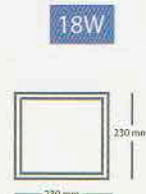

DOWN LIGHT ADOSABLE CUADRADO

50,000 hrs.

Códigos: Luz Cálida SG-DS18018ADF-CD6WLC SG-DS18018ADF-CD12LC SG-DS18018ADF-CD18LC SG-DS18018ADF-CD24LC
Luz Fría SG-DS18018ADF-CD6WLF SG-DS18018ADF-CD12LF SG-DS18018ADF-CD18LF SG-DS18018ADF-CD24LF

POTENCIA	TEMP. DE LUZ	REEMPLAZA	FLUJO LUMINOSO	VOLTAJE	ÁNGULO	ANCHO	LARGO	ALTO
6 W	3000K / 6500K	50 W	350 LM	AC 110-240V	120°	120 mm	120 mm	40 mm
12 W	3000K / 6500K	100 W	840 LM	AC 110-240V	120°	170 mm	170 mm	40 mm
18 W	3000K / 6500K	150 W	1260 LM	AC 110-240V	120°	230 mm	220 mm	40 mm
24 W	3000K / 6500K	200 W	1700 LM	AC 110-240V	120°	300 mm	300 mm	40 mm