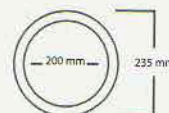

Códigos:	Luz Cálida	SG-SML42W-05-LC
	Luz Fría <td>SG-SML42W-05-LF</td>	

POTENCIA	TEMP. DE LUZ	REEMPLAZA	FLUJO LUMINOSO	VOLTAJE	ÁNGULO	ALTO	DiamExterno	DiamInterno
42 W	3000K / 6000K	350 W	4000 LM	AC 110-240V	120°	65 mm	235 mm	200 mm