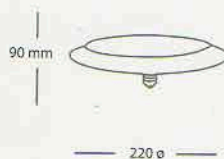

PLAFON ENROSCABLE DECORATIVO (UFO)

50,000 hrs.

18W

36W

48W

Códigos: Luz Cálida UFO18WLC UFO36WLC UFO48WLC
Luz Fría UFO18WLF UFO36WLF UFO48WLF

POTENCIA	TEMP. DE LUZ	REEMPLAZA	FLUJO LUMINOSO	VOLTAJE	BASE	ÁNGULO	ALTO	DIÁMETRO
18 W	3000K / 6500K	150 W	1800 LM	AC 180-260V	E27	120°	90 mm	220 mm
36 W	3000K / 6500K	300 W	3600 LM	AC 180-260V	E27	120°	105 mm	250 mm
48 W	3000K / 6500K	400 W	4800 LM	AC 180-260V	E27	120°	105 mm	300 mm